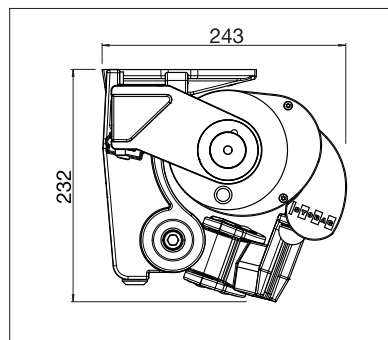

min. 170 cm
max. 600 cm

min. 140 cm
max. 350 cm

max. 50 km/h

Technische Massangaben in Millimeter

Wandmontage

Deckenmontage

EN 13561

REGISTRIERUNG
ERFORDERLICH