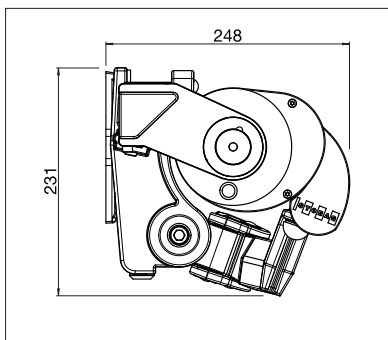

min. 170 cm
max. 600 cm

min. 140 cm
max. 350 cm

max. 50 km/h

Technische Massangaben in Millimeter

Wandmontage

Deckenmontage

EN 13561

REGISTRIERUNG
ERFORDERLICH