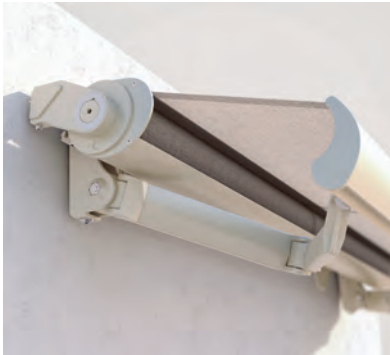

BALKON & TERRASSE

**STABILE UND VIELSEITIG EINSETZBARE
HALBKASSETTEN-MARKISE**

SELECT-BOX S8250

Schutzkasten

Volant-Plus

- Hohe Stabilität durch Dreikant-Tragrohrtechnik
- Tuch in eingefahrenem Zustand im Kasten geschützt, Gelenkarne aussenliegend
- Verschiedene Montagemöglichkeiten an die Wand, unter die Decke oder an den Sparren
- Variable Konsolenposition
- Markiseneigung von 5° bis 60° einstellbar
- Optionales Volant sorgt für zusätzlichen Schatten und ist ein optischer Schutz für die Markisenarme
- Optional Volant-Plus: Acryl-Tuch bis max. 120 cm und Soltis 86/Soltis 92 bis max. 170 cm Höhe. Verbessertes Wickelverhalten dank Floating-System (schwimmende Walze)

min. 170 cm
max. 600 cm

min. 140 cm
max. 350 cm

max. 50 km/h

Technische Massangaben in Millimeter

Wandmontage

Deckenmontage

EN 13561

REGISTRIERUNG
ERFORDERLICH